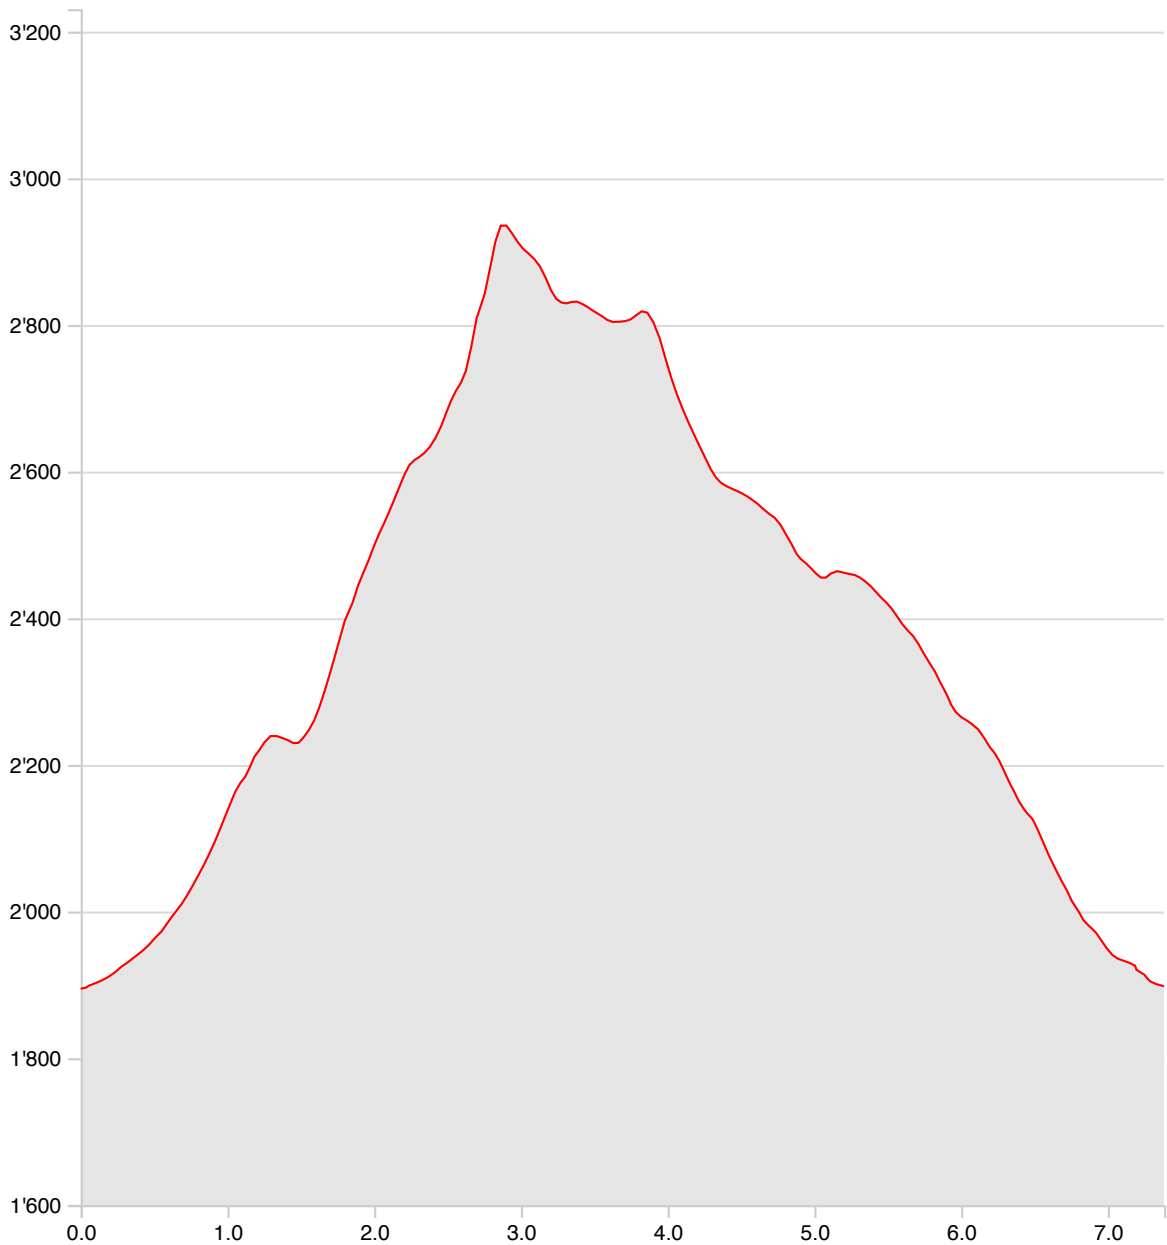

20180805 Grassen

Länge

7.38 km

Min/max Höhe

1'895 m/2'936 m

Auf-/Abstiege

1'076 m/1'073 m